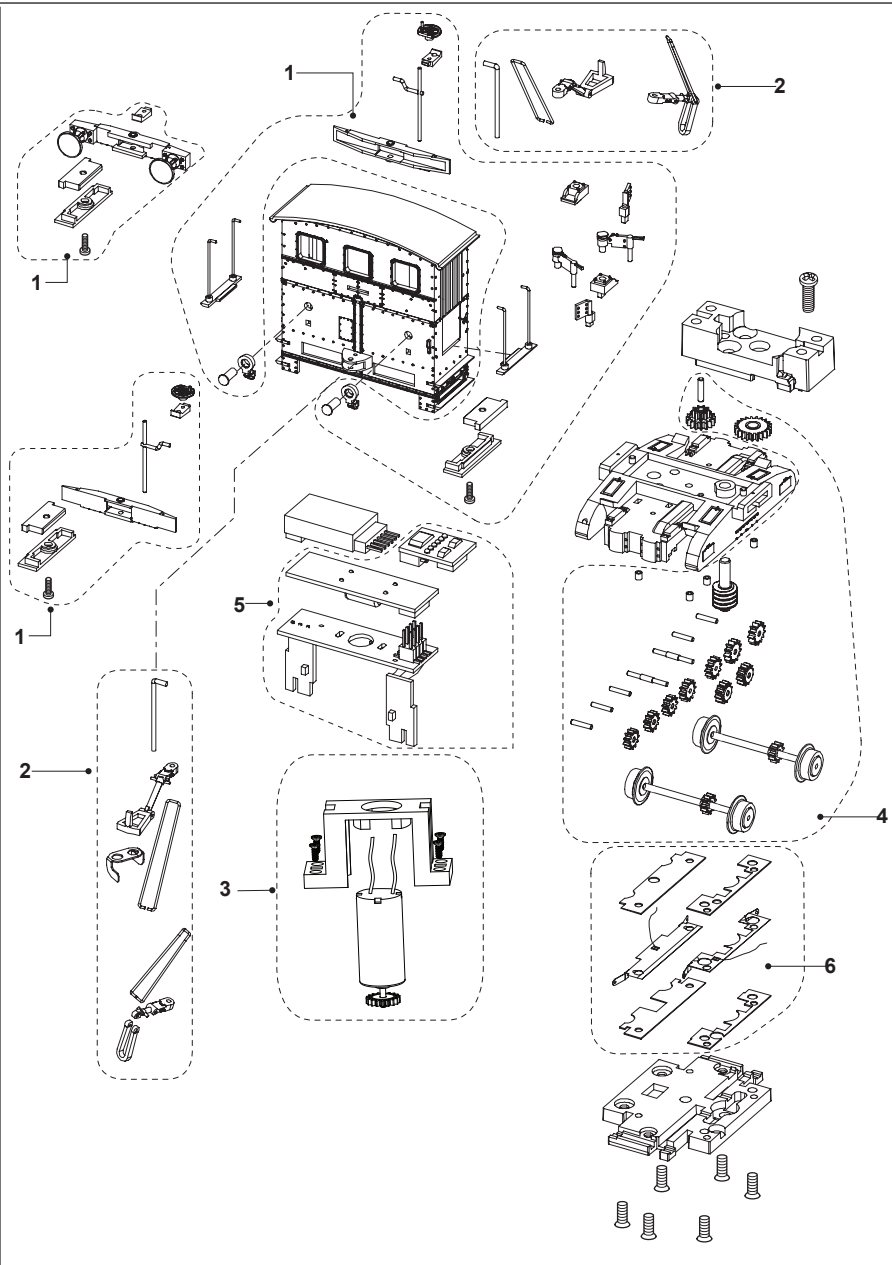

Come aprire la locomotiva /  
How to open the locomotive /  
Öffen des Modells

Analogue Plug

Decoder

### LISTA RICAMBI / ERSATZTEILLISTE / LIST OF SPARES

N° di parte Art.-Nr. Item No.	Descrizione Bezeichnung Description	Unità Einheit Unit	HR2721 HR2722 HR2723 HR2726
1	Confezione piccoli accessori Satz kleine Anbauteile Set of small accessory parts	1	HR2721/01 HR2722/01 HR2723/01 HR2726/01
2	Confezione attacco Kupplungssatz Coupling pack	1	HR2721/02 HR2722/02 HR2723/02 HR2726/02
3	Motore Motor Motor	1	HR2721/03 HR2722/03 HR2723/03 HR2726/03
4	Set asse con ingranaggi Zahnradatz Axle and gear set	1	HR2721/04 HR2722/04 HR2723/04 HR2726/04
5	Confezione PCB (con luci) Set Leiterplatten (mit Beleuchtung) PCB set (with light PCBs)	1	HR2721/05 HR2722/05 HR2723/05 HR2726/05
6	Confezione lamelle presa di corrente Stromabnahmekontakte Set current pick-ups	1	HR2721/06 HR2722/06 HR2723/06 HR2726/06