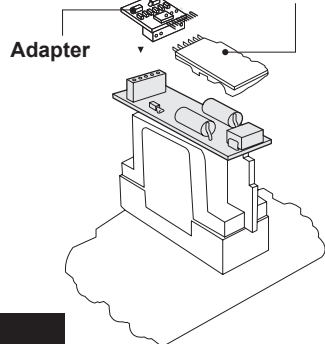

Come aprire la locomotiva /  
How to open the locomotive /  
Öffen des Modells

Analogue Plug

Decoder

### LISTA RICAMBI / ERSATZTEILLISTE / LIST OF SPARES

N° di parte Art.-Nr. Item No.	Descrizione Bezeichnung Description	Unità Einheit Unit	HR2721 HR2722 HR2723 HR2726
1	Confezione piccoli accessori Satz kleine Anbauteile Set of small accessory parts	1	HR2721/01 HR2722/01 HR2723/01 HR2726/01
2	Confezione attacco Kupplungssatz Coupling pack	1	HR2721/02 HR2722/02 HR2723/02 HR2726/02
3	Motore Motor Motor	1	HR2721/03 HR2722/03 HR2723/03 HR2726/03
4	Set asse con ingranaggi Zahnradatz Axle and gear set	1	HR2721/04 HR2722/04 HR2723/04 HR2726/04
5	Confezione PCB (con luci) Set Leiterplatten (mit Beleuchtung) PCB set (with light PCBs)	1	HR2721/05 HR2722/05 HR2723/05 HR2726/05
6	Confezione lamelle presa di corrente Stromabnahmekontakte Set current pick-ups	1	HR2721/06 HR2722/06 HR2723/06 HR2726/06