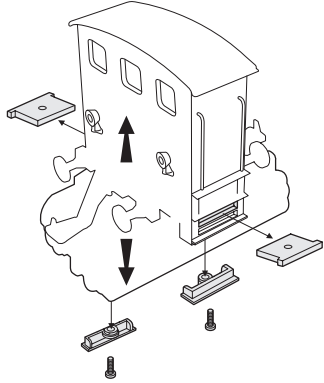

Come aprire la locomotiva /  
How to open the locomotive /  
Öffen des Modells

Analogue Plug

Decoder

### LISTA RICAMBI / ERSATZTEILLISTE / LIST OF SPARES

N° di parte Art.-Nr. Item No.	Descrizione Bezeichnung Description	Unità Einheit Unit	HR2721 HR2722 HR2723 HR2726
1	Confezione piccoli accessori Satz kleine Anbauteile Set of small accessory parts	1	HR2721/01 HR2722/01 HR2723/01 HR2726/01
2	Confezione attacco Kupplungssatz Coupling pack	1	HR2721/02 HR2722/02 HR2723/02 HR2726/02
3	Motore Motor Motor	1	HR2721/03 HR2722/03 HR2723/03 HR2726/03
4	Set asse con ingranaggi Zahnradatz Axle and gear set	1	HR2721/04 HR2722/04 HR2723/04 HR2726/04
5	Confezione PCB (con luci) Set Leiterplatten (mit Beleuchtung) PCB set (with light PCBs)	1	HR2721/05 HR2722/05 HR2723/05 HR2726/05
6	Confezione lamelle presa di corrente Stromabnahmekontakte Set current pick-ups	1	HR2721/06 HR2722/06 HR2723/06 HR2726/06